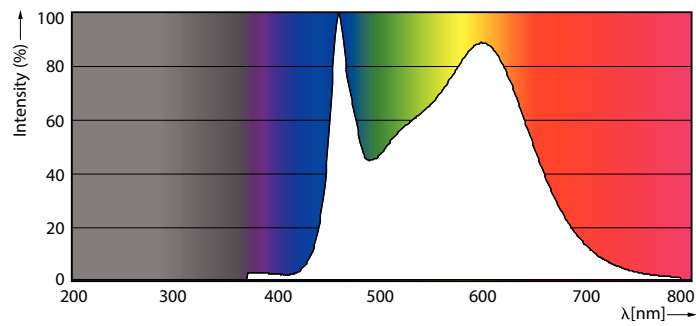

Fotometriai adatok

Spectral Power Distribution Colour - LED classic 100W A60 CW FR ND 1CT/10